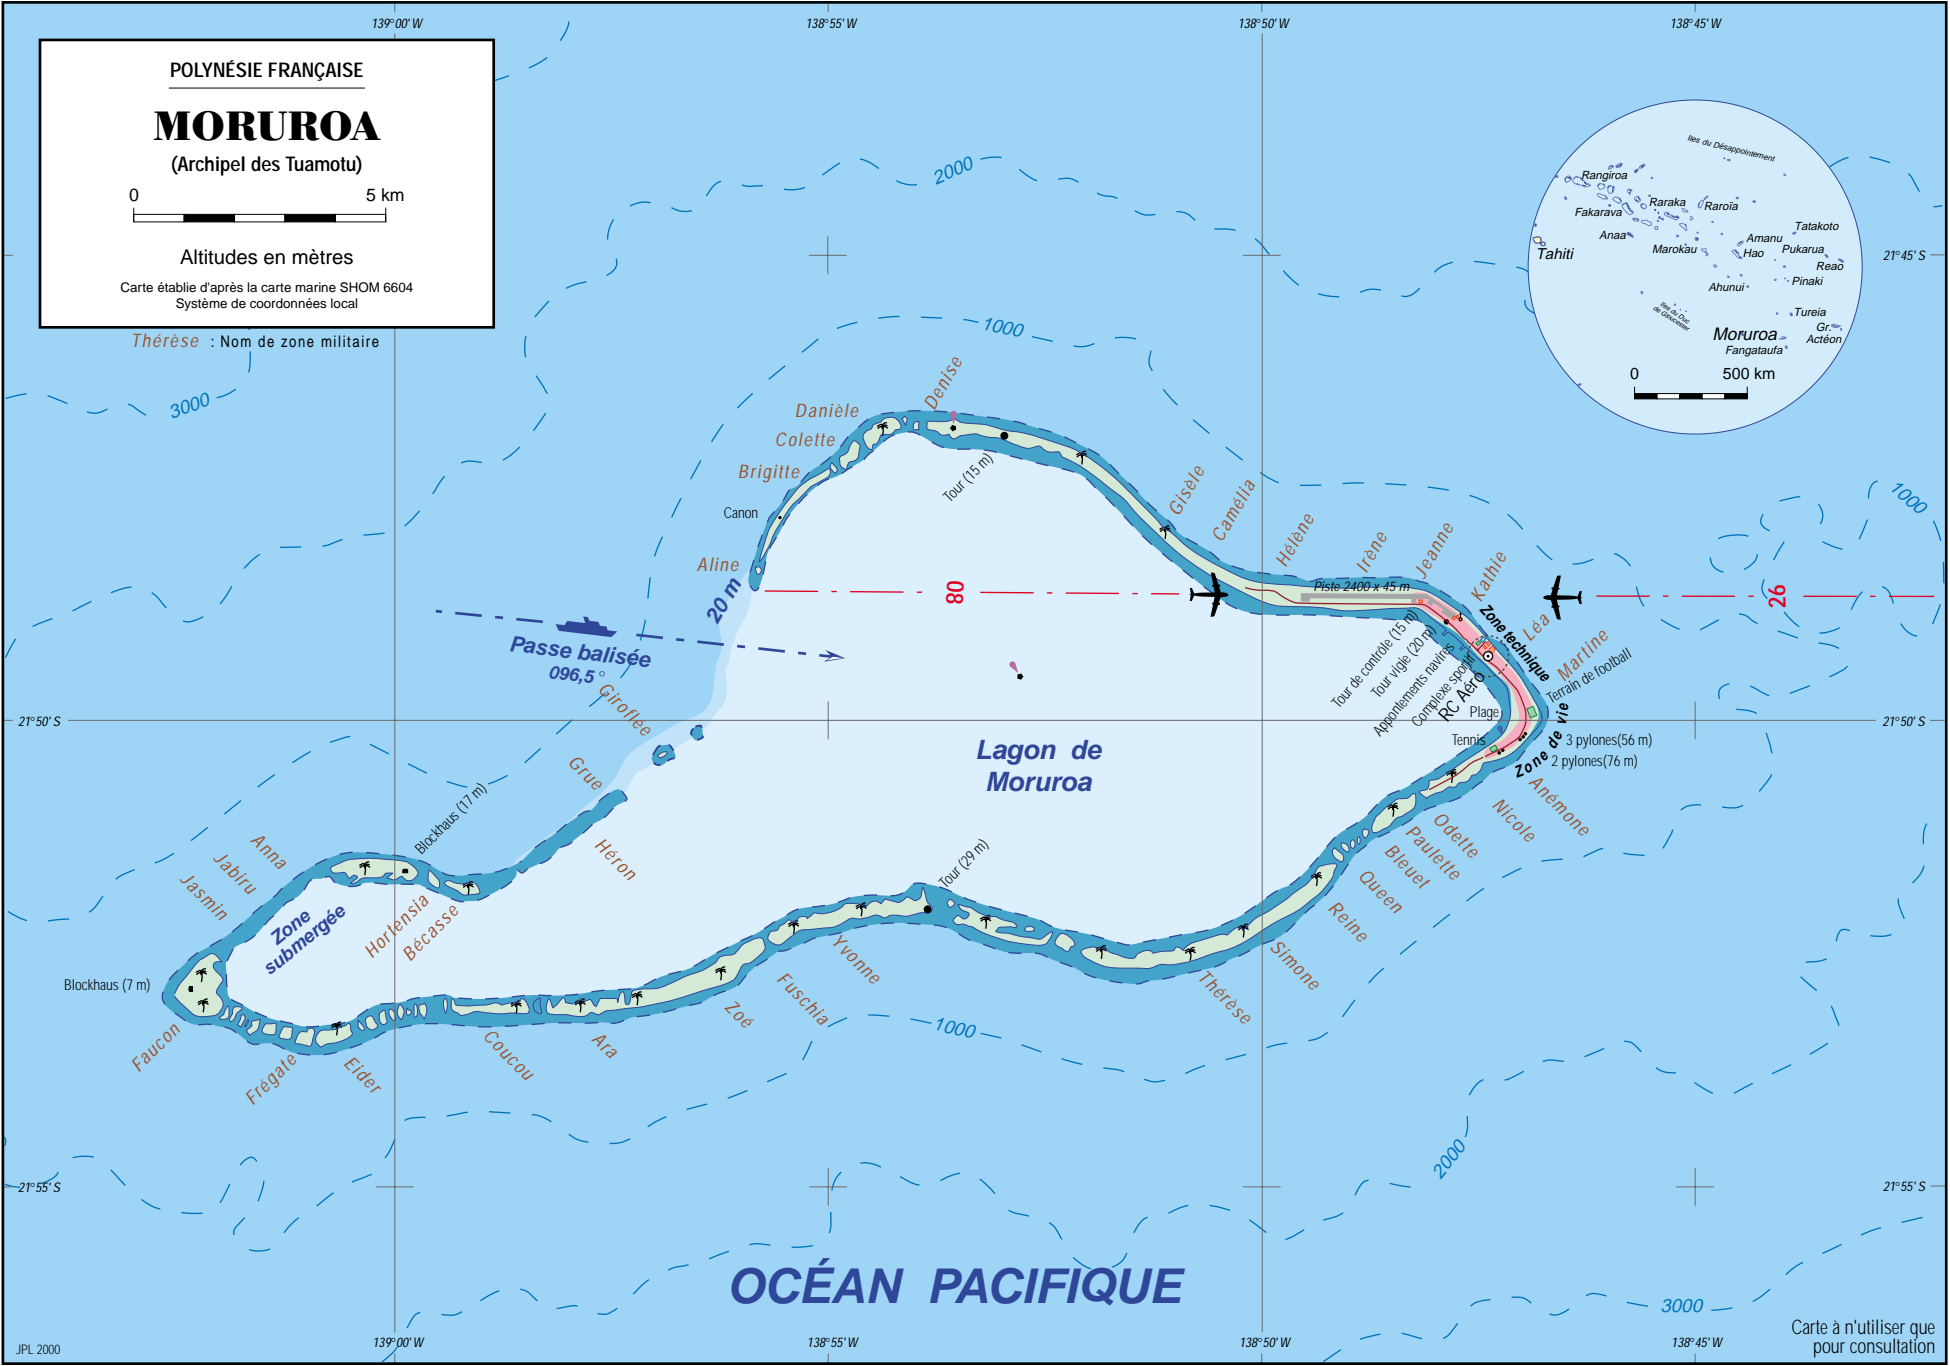

POLYNÉSIE FRANÇAISE

# MORUROA

(Archipel des Tuamotu)

Altitudes en mètres

Carte établie d'après la carte marine SHOM 6604  
Système de coordonnées local

Thérèse : Nom de zone militaire

## OCÉAN PACIFIQUE