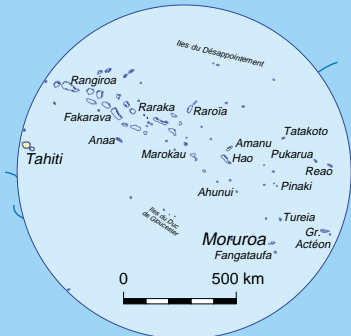

POLYNÉSIE FRANÇAISE

# MORUROA

(Archipel des Tuamotu)

Altitudes en mètres

Carte établie d'après la carte marine SHOM 6604  
Système de coordonnées local

Thérèse : Nom de zone militaire

## OCÉAN PACIFIQUE